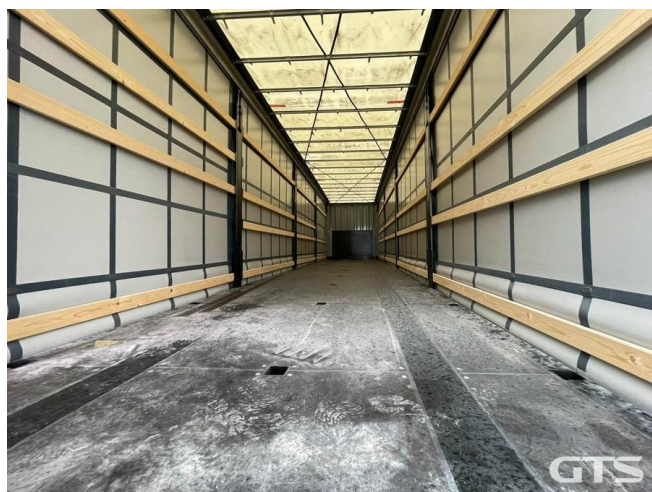

Шторный полуприцеп

Krone SD 2023 г/в

Основные характеристики

Длина: 13.6

Склад: Санкт-Петербург

Количество осей: 3

Марка осей: BPW

Тормоза: Дисковые

Задний портал: Ворота

Тип: Шторный

Сдвижная крыша

Сдвижные бока

Отверстия в полу под коники

Без пробега по РФ

Обмен техники по схеме trade-in

ABS